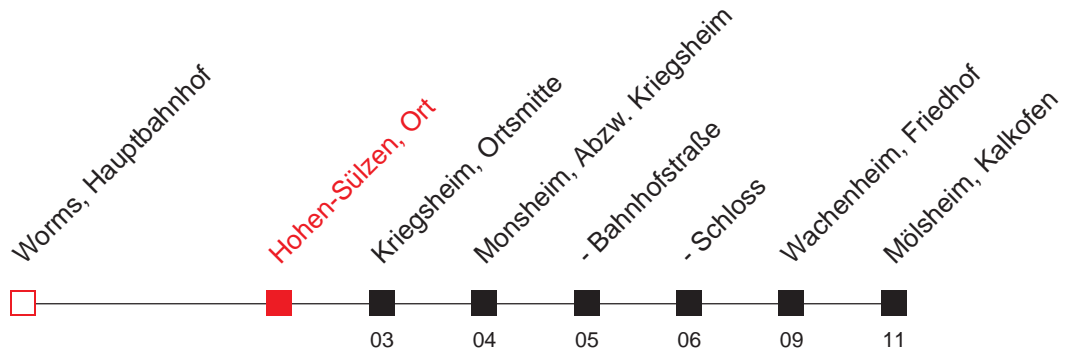

FAHRPLAN

Gültig ab 12.06.2011 - alle Angaben ohne Gewähr - 1637 / Hohen-Sülzen, Ort

Handy: <http://mobil.vrn.de> Internet: <http://www.vrn.de>

<http://m.vrn.de/1637>

4901

Richtung:
Mölsheim, Kalkofen

Uhr	Montag - Freitag
5	
6	
7	
8	
9	
10	
11	
12	
13	
14	
15	
16	
17	
18	
19	
20	
21	
22	
23	06 ^A
0	
1	16 ^A

Uhr	Samstag
5	
6	
7	
8	
9	
10	
11	
12	
13	
14	
15	
16	
17	
18	
19	
20	
21	
22	
23	06 ^A
0	
1	16 ^A

Uhr	Sonn- und Feiertag
5	
6	
7	
8	
9	
10	
11	
12	
13	
14	
15	
16	
17	
18	
19	
20	
21	
22	
23	06 ^A
0	
1	16 ^A