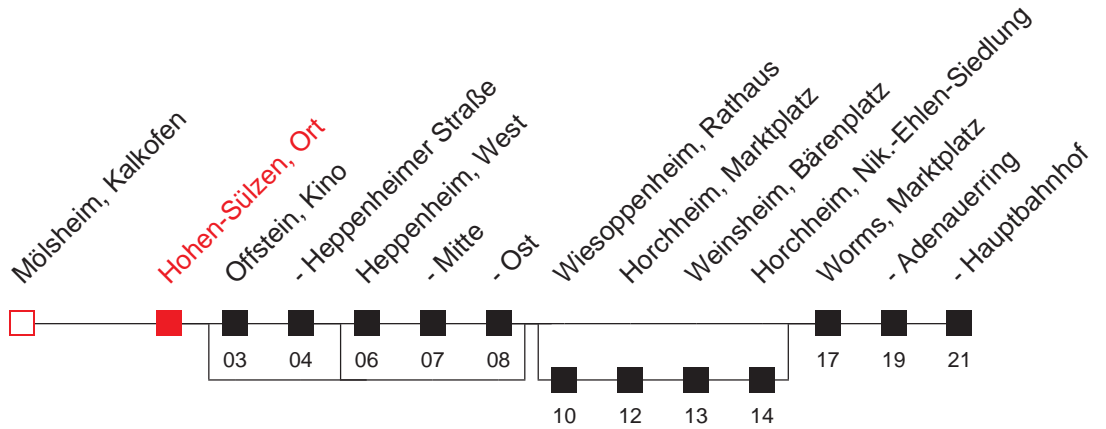

FAHRPLAN

Gültig ab 12.06.2011 - alle Angaben ohne Gewähr - 1637 / Hohen-Sülzen, Ort

Handy: <http://mobil.vrn.de> Internet: <http://www.vrn.de>

<http://m.vrn.de/1637>

Richtung:
Worms, Hauptbahnhof

4901

Uhr	Montag - Freitag
5	
6	
7	
8	
9	
10	
11	
12	
13	
14	
15	
16	
17	
18	
19	
20	
21	
22	
23	28 ^D
0	
1	38 ^C

Uhr	Samstag
5	
6	
7	
8	
9	
10	
11	
12	
13	
14	
15	
16	
17	
18	
19	31 ^B
20	
21	
22	
23	28 ^D
0	
1	38 ^C

Uhr	Sonn- und Feiertag
5	
6	
7	
8	
9	
10	
11	
12	
13	
14	
15	
16	
17	
18	
19	31 ^A
20	
21	
22	
23	28 ^D
0	
1	38 ^C

A : bedient nicht von Offstein, Kino bis Heppenheim, Ost B : bedient nicht von Heppenheim, West bis Heppenheim, Ost C : bedient auch von Wiesoppenheim, Rathaus bis Horchheim, Nik.-Ehlen-Siedlung D : Ruftaxi, tel. vorbestellen: 06241/3141. Extratarif! Für VRN-Jahreskarten-Semesterticketinhaber frei.